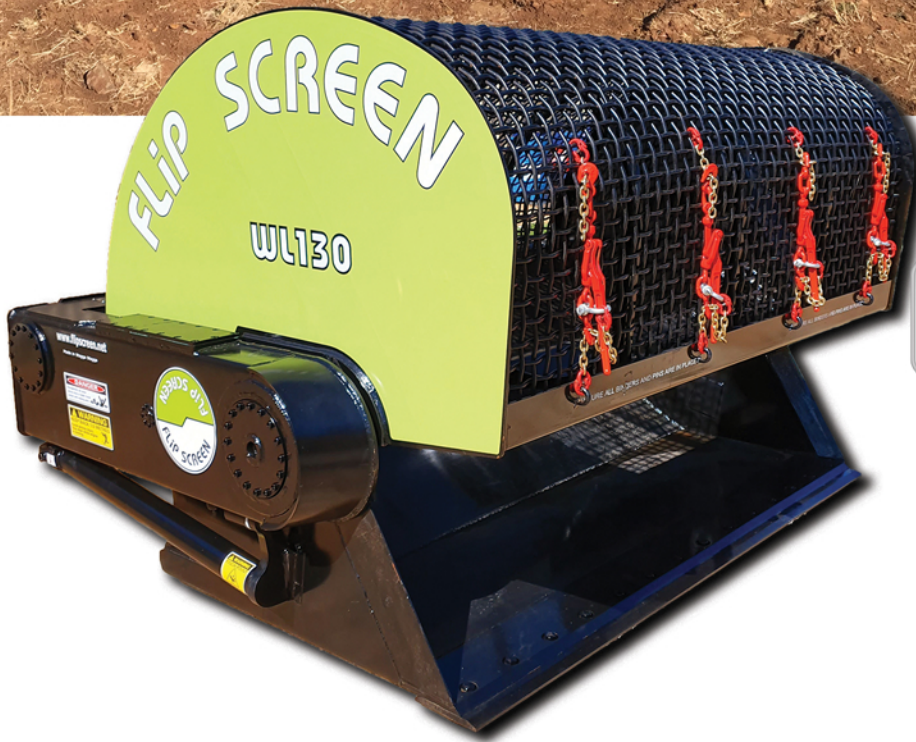

WL130 Flipscreen

11- 16t

HEIGHT:
63"/160cm

WIDTH:
97"/247cm

LENGTH:
81"/205cm

**High Tensile
Steel**

1.3 m³

3.9 m³

1840 Kg

6 - 300 mm

5.7 m²

1.7 yd³

5.1 yd³

4057 lbs

1/4" - 12"

61.4 ft²

Scoop Size

Total Volume

Weight

Mesh Aperture

Mesh size